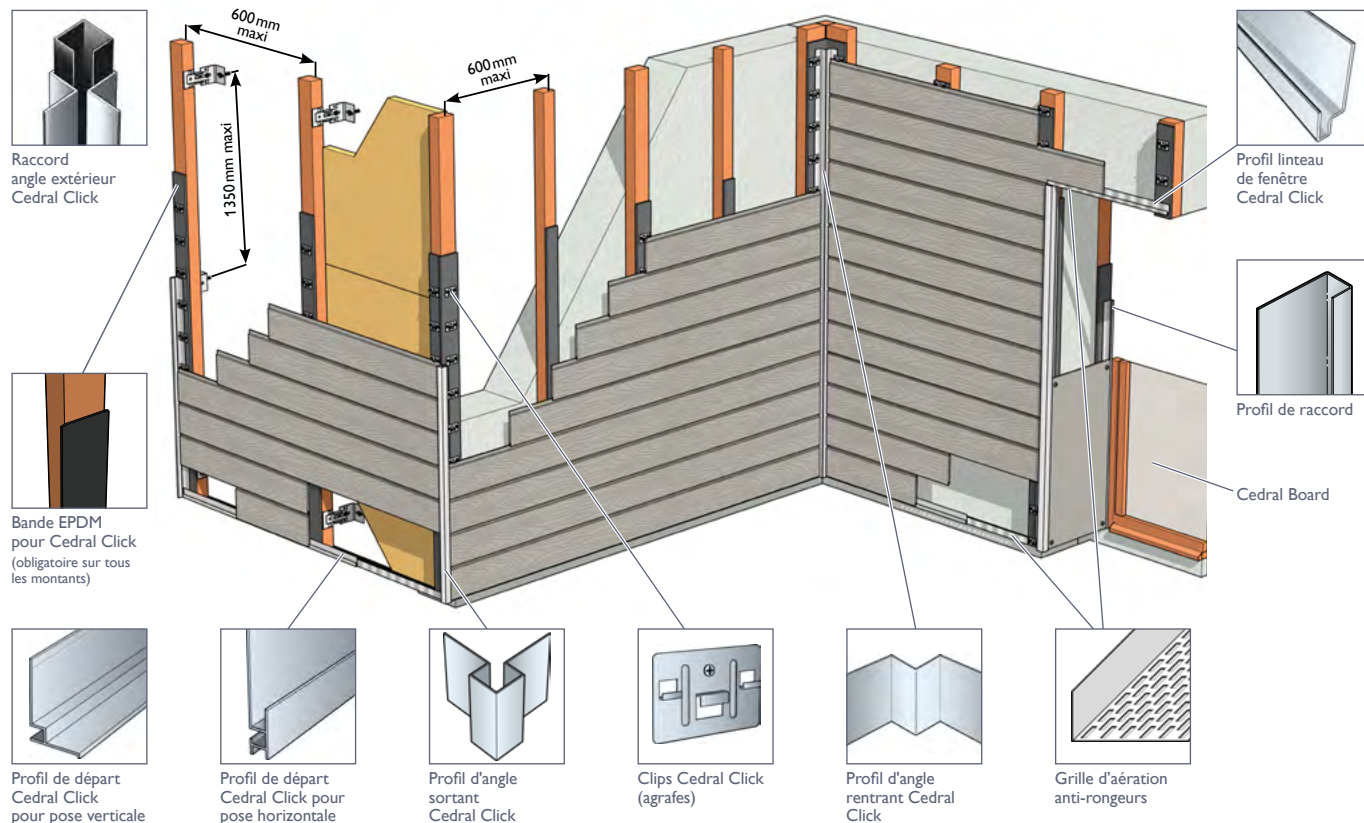

## CEDRAL LAP, LAME DE FAÇADE, POSE À RECouvreMENT

Dimensions : 190x3600x10 mm - Disponible en finition Relief

## CEDRAL BOARD, PANNEAU DE FINITION AVEC CEDRAL LAP

Finition lisse - Bords à facette déjà chanfreinés,

Longueur	Hauteur	Épaisseur
2500 mm	200 mm	9 mm
	300 mm	
	400 mm	
	1220 mm	
3050 mm	1220 mm	

Suivez CedraLap France sur les réseaux

## CEDRAL CLICK, LAME DE FAÇADE POSE À EMBOÛTEMENT

Dimensions : 186 x 3600 x 12 mm - Disponible en deux finitions, Relief et Smooth

## CEDRAL BOARD, PANNEAU DE FINITION AVEC CEDRAL CLICK

Finition lisse - Bords à facette déjà chanfreinés,

Longueur	Hauteur	Épaisseur
2500 mm	200 mm	9 mm
	300 mm	
	400 mm	
	1220 mm	
3050 mm	1220 mm	

Suivez Cedral France sur les réseaux