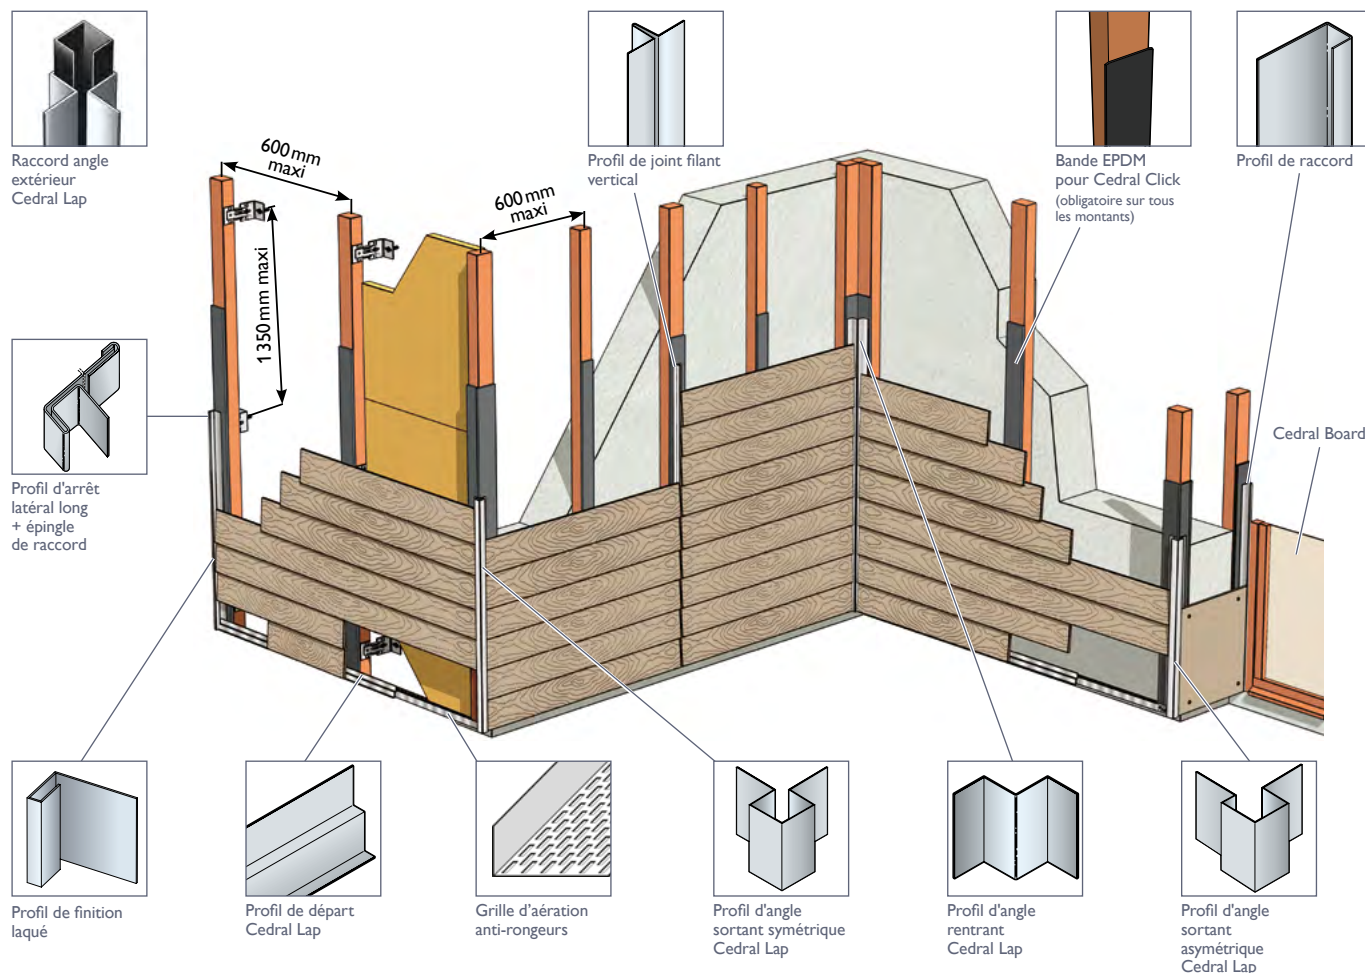

## CEDRAL LAP, LAME DE FAÇADE, POSE À RECouvreMENT

Dimensions : 190x3600x10 mm - Disponible en finition Relief

## CEDRAL BOARD, PANNEAU DE FINITION AVEC CEDRAL LAP

Finition lisse - Bords à facette déjà chanfreinés,

Longueur	Hauteur	Épaisseur
2500 mm	200 mm	9 mm
	300 mm	
	400 mm	
	1220 mm	
3050 mm	1220 mm	

Suivez CedraLap France sur les réseaux

## CEDRAL CLICK, LAME DE FAÇADE POSE À EMBOÛTEMENT

Dimensions : 186 x 3600 x 12 mm - Disponible en deux finitions, Relief et Smooth

## CEDRAL BOARD, PANNEAU DE FINITION AVEC CEDRAL CLICK

Finition lisse - Bords à facette déjà chanfreinés,

Longueur	Hauteur	Épaisseur
2500 mm	200 mm	9 mm
	300 mm	
	400 mm	
	1220 mm	
3050 mm	1220 mm	

Suivez Cedral France sur les réseaux