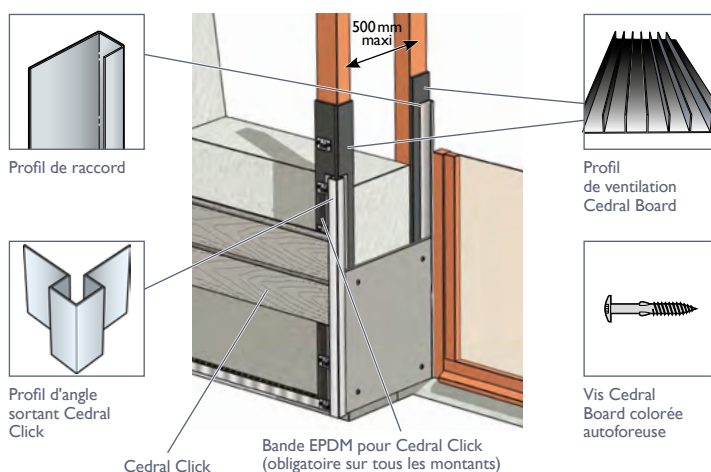

## CEDRAL CLICK, LAME DE FAÇADE POSE À EMBOÛTEMENT

Dimensions : 186 x 3600 x 12 mm - Disponible en deux finitions, Relief et Smooth

## CEDRAL BOARD, PANNEAU DE FINITION AVEC CEDRAL CLICK

Finition lisse - Bords à facette déjà chanfreinés,

Longueur	Hauteur	Épaisseur
2500 mm	200 mm	9 mm
	300 mm	
	400 mm	
	1220 mm	
3050 mm	1220 mm	

Suivez Cedral France sur les réseaux