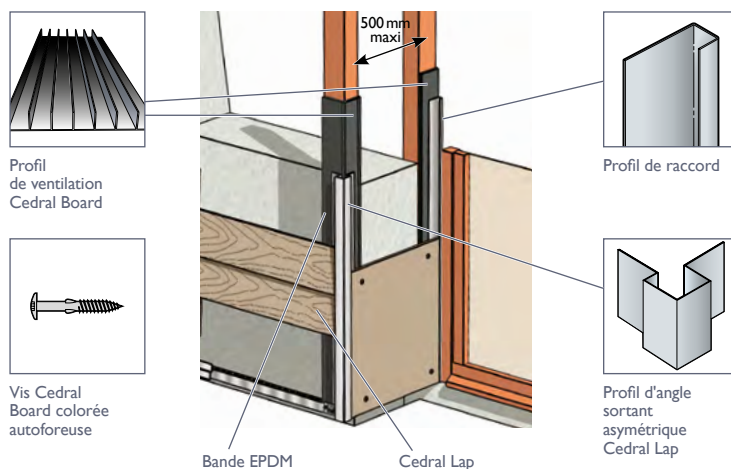

## CEDRAL LAP, LAME DE FAÇADE, POSE À RECouvreMENT

Dimensions : 190x3600x10 mm - Disponible en finition Relief

## CEDRAL BOARD, PANNEAU DE FINITION AVEC CEDRAL LAP

Finition lisse - Bords à facette déjà chanfreinés,

Longueur	Hauteur	Épaisseur
2500 mm	200 mm	9 mm
	300 mm	
	400 mm	
	1220 mm	
3050 mm	1220 mm	

Suivez CedraLap France sur les réseaux

## CEDRAL CLICK, LAME DE FAÇADE POSE À EMBOÛTEMENT

Dimensions : 186 x 3600 x 12 mm - Disponible en deux finitions, Relief et Smooth

## CEDRAL BOARD, PANNEAU DE FINITION AVEC CEDRAL CLICK

Finition lisse - Bords à facette déjà chanfreinés,

Longueur	Hauteur	Épaisseur
2500 mm	200 mm	9 mm
	300 mm	
	400 mm	
	1220 mm	
3050 mm	1220 mm	

Suivez Cedral France sur les réseaux