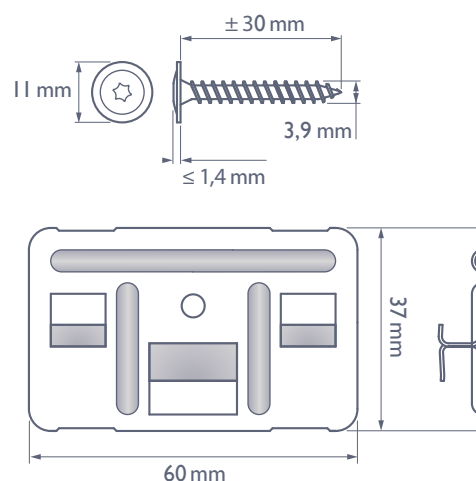

FICHE PRODUIT

CLIP + VIS CEDRAL CLICK

Les clips Cedral Click sont spécifiques et bénéficient d'un brevet exclusif. Les clips Cedral Click sont nécessaires lors de l'installation de Cedral Click. Ils sont fournis avec des vis en acier inoxydable. Les vis sont aussi utilisées pour la fixation des accessoires de finition sur les chevrons bois.

Clips Cedral Click (250 agrafes+ 260 vis)	Code article	4043370
Vis agrafe Click (260 vis)	Code article	4034312

1. CARACTÉRISTIQUES

Clip Cedral Click		
Matériau	Acier inoxydable de nuance A2 Acier 1.4310	
Dimensions	37x60x0,6 mm	
Diamètre trou central	4,2 mm	
Vis Cedral Click		
Matériau	Acier inoxydable de nuance A2 Acier 1.4310	
Dimensions	Diamètre	Ø 3,9 mm
	Longueur	30 mm ± 1,25 mm
Tête Torx T15	Diamètre	11 mm
	Épaisseur	1,4 mm maximum
Capacité d'arrachement PK	1,579 kN (bois)	