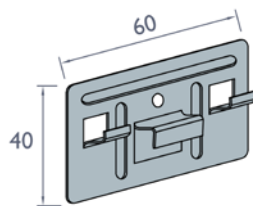

Puede ampliar información descargando la [Guía de Instalación de Cedral](#) en nuestra página web: cedral.world

Perfil (medidas en mm)	Cedral Lap	Cedral Click
Perfil de remate esquina exterior simétrico El remate sirve para proteger los cantos de las lamas y como remate final en determinadas aplicaciones.		
Esquina exterior asimétrica/jamba de ventana Puede utilizarse como esquina exterior o jamba de ventana.		No necesario
Perfil de remate esquina interior simétrico El remate sirve para proteger los cantos de las lamas y como remate final en determinadas aplicaciones.		
Perfil de arranque Para iniciar el montaje y colocación del revestimiento.		