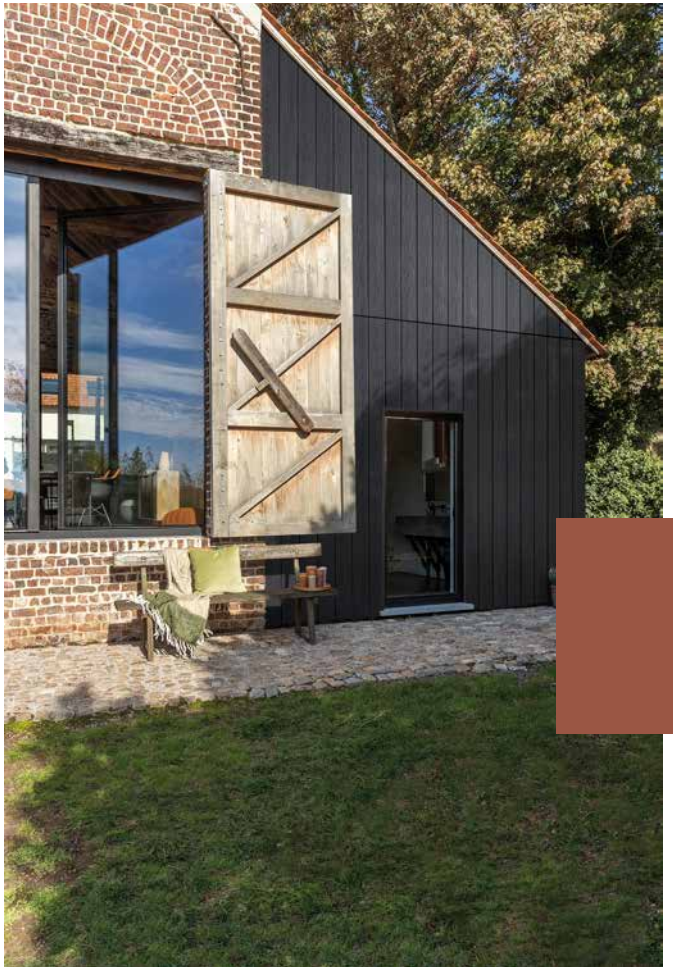

Longitud	3600 mm
Altura	186 mm
Espesor	12 mm
Peso por lama	12,2 kg

Efecto suave
Smooth

Efecto madera
Wood

EFFECTO MADERA
WOOD

EFFECTO SUAVE
SMOOTH

LA COLECCIÓN CEDRAL

Cedral se ajusta a cada estilo

Cedral es ideal, tanto para rehabilitaciones o reformas en propiedades existentes, como para el revestimiento de fachadas de nueva construcción.

Leer más

Cedral Click Wood y Lap Wood
C75 Verde Carruaje
horizontal y vertical

Auténtica

La Colección Expresiva fusiona lo contemporáneo y lo tradicional, resultando en una expresión auténtica y sincera.