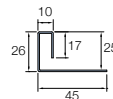

Perfil (medidas en mm)

Cedral Lap

Cedral Click

Remate superior o lateral

Acabado final para terminar el Cedral cuando se usa como una sola pieza.