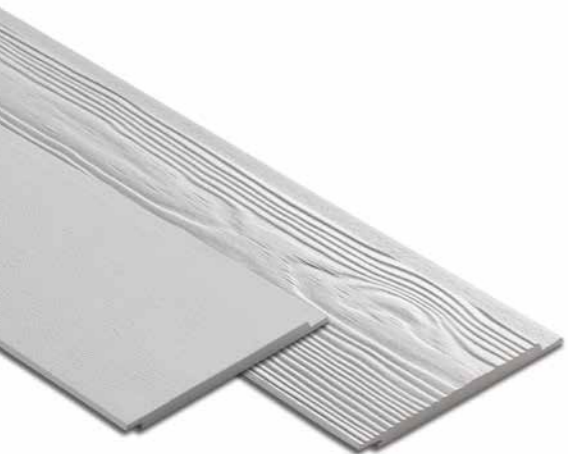

Visualiseer je project

Visualiseer de Cedral gevelstroken op jouw gevel met behulp van de online visualisatietool. Laad een foto op van je woning, kies je kleur, afwerking en legpatroon en bekijk meteen het resultaat.