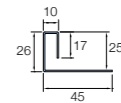

Eindprofiel

Wordt gebruikt als geveleindprofiel en beschermt de Cedral-uiteinden.