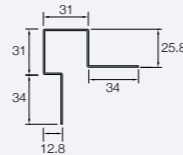

Buitenhoek asymmetrisch

Kan worden gebruikt als buitenhoekprofiel of als afwerking van een raam.

Niet van toepassing

Binnenhoek

Voor de afwerking van een binnenhoek, zodat een afdichting ontstaat tussen de Cedral-bekleding in de hoek.