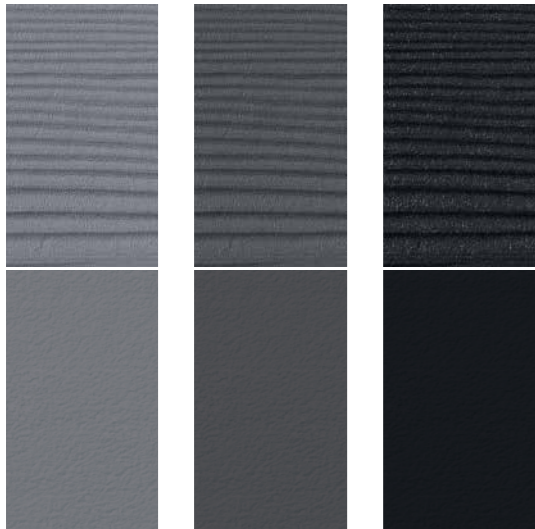

C15 Staalgrijs

C18 Leisteengrijs

C50 Zwart