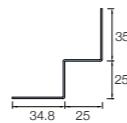

Buitenhoek asymmetrisch

Kan worden gebruikt als buitenhoekprofiel of als afwerking van een raam.

Niet van toepassing

Binnenhoek

Voor de afwerking van een binnenhoek, zodat een afdichting ontstaat tussen de Cedral-bekleding in de hoek.