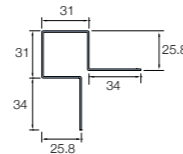

MAKKELIJK TE INSTALLEREN

Aluminiumprofielen

Wij bieden een compleet assortiment aluminiumprofielen in bijpassende kleuren voor Cedral Lap en Cedral Click.

Voor meer informatie kan je de toepassingsrichtlijnen raadplegen via www.cedral.world.

Profielen (maten in mm)

Buitenhoek symmetrisch

Dit profiel kan worden gebruikt als afwerking van buitenhoeken.