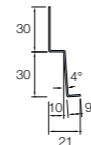

Aansluiting buitenhoek

Voor de verbinding tussen de buitenhoekprofielen.

Enkel in het zwart verkrijgbaar. Lengte 300 mm.

Startprofiel horizontaal

Voor het starten van een horizontale plaatsing van de gevelstroken.