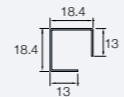

Aansluiting buitenhoek

Voor de verbinding tussen de buitenhoekprofielen.

Enkel in het zwart verkrijgbaar. Lengte 300 mm.

Startprofiel horizontaal

Voor het starten van een horizontale plaatsing van de gevelstroken.