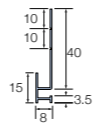

Aansluiting buitenhoek

Voor de verbinding tussen de buitenhoekprofielen.

Enkel in het zwart verkrijgbaar. Lengte 300 mm.

Startprofiel horizontaal

Voor het starten van een horizontale plaatsing van de gevelstroken.