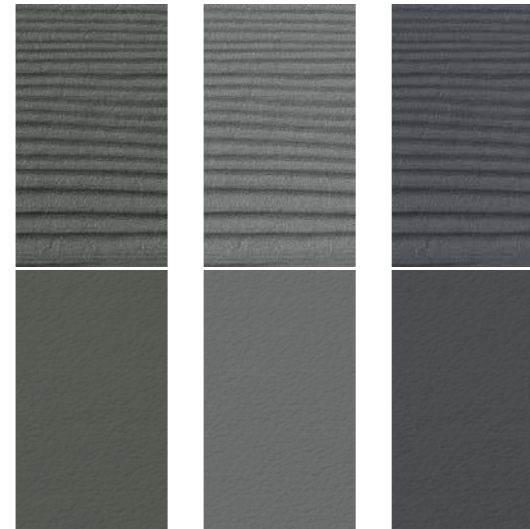

C75 Metaalgroen

C74 Basaltgrijs

C18 Leisteengrijs