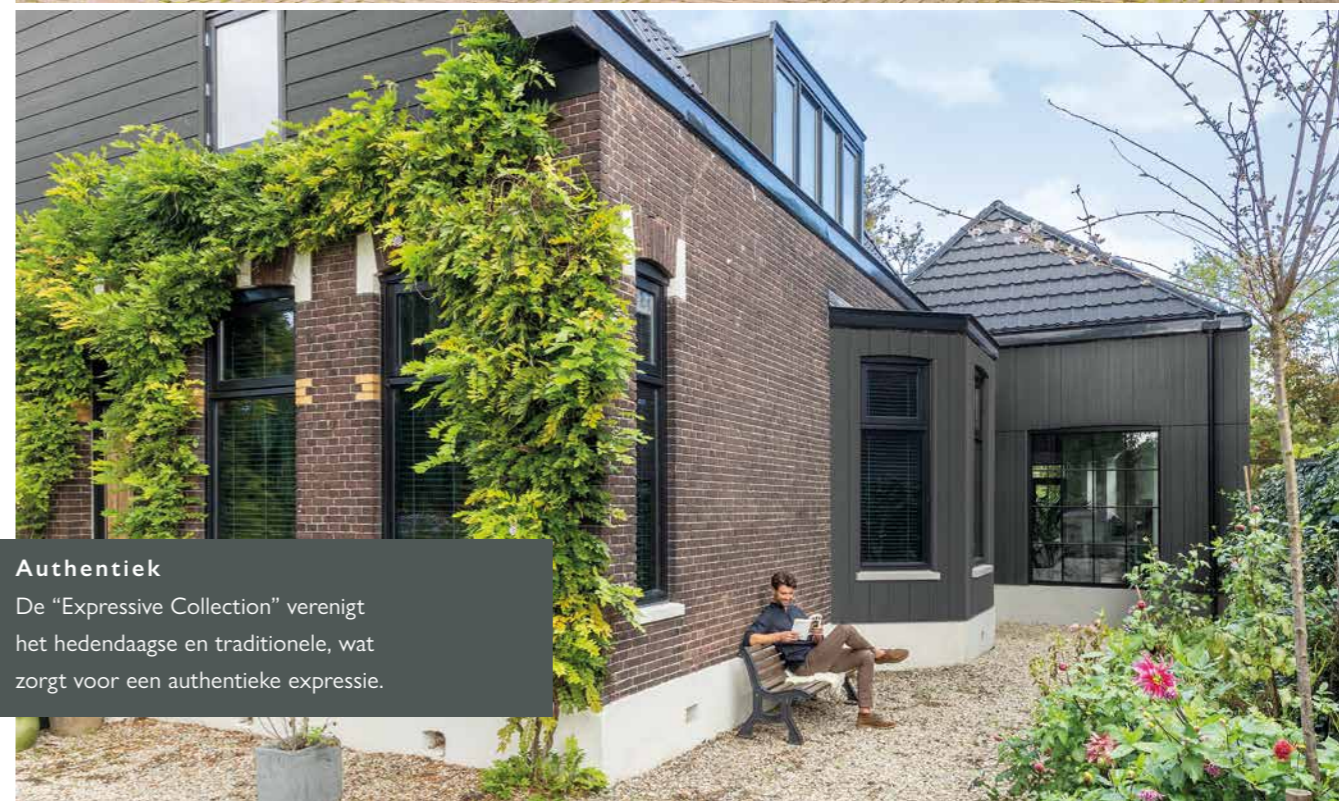

Authentiek

De "Expressive Collection" verenigt het hedendaagse en traditionele, wat zorgt voor een authentieke expressie.