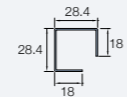

Aansluiting buitenhoek

Voor de verbinding tussen de buitenhoekprofielen.

Enkel in het zwart verkrijgbaar. Lengte 300 mm.

Startprofiel horizontaal

Voor het starten van een horizontale plaatsing van de gevelstroken.