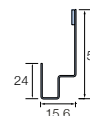

Profil linteau de fenêtre

Utilisé sur la partie haute des fenêtres pour habiller et soutenir le premier rang de lames au-dessus de la fenêtre.

Non applicable