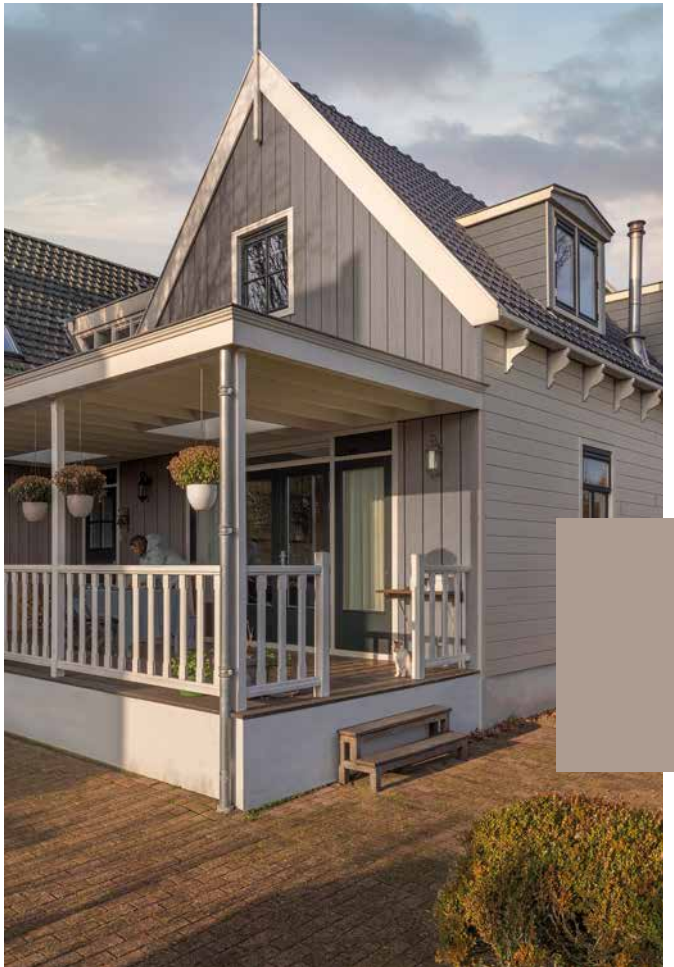

Cedral Lap Structur
C76 Teegrün
horizontal

Zeitlos

Ein Zuhause, das mit einer zeitlosen Farbpalette geschmückt ist, an der man sich viele Jahre erfreut.

Kieselgrau für eine luxuriöse Ausstattung. Eine warme, klassische Farbe, die Sie zu Hause willkommen heißt. Sie harmoniert besonders gut mit dunklen Holztüren, Fensterverkleidungen und Balkonen und schafft ein gemütliches Nest. Aufgrund ihrer Praktikabilität sind Oberflächen lange sauber und leicht zu pflegen.