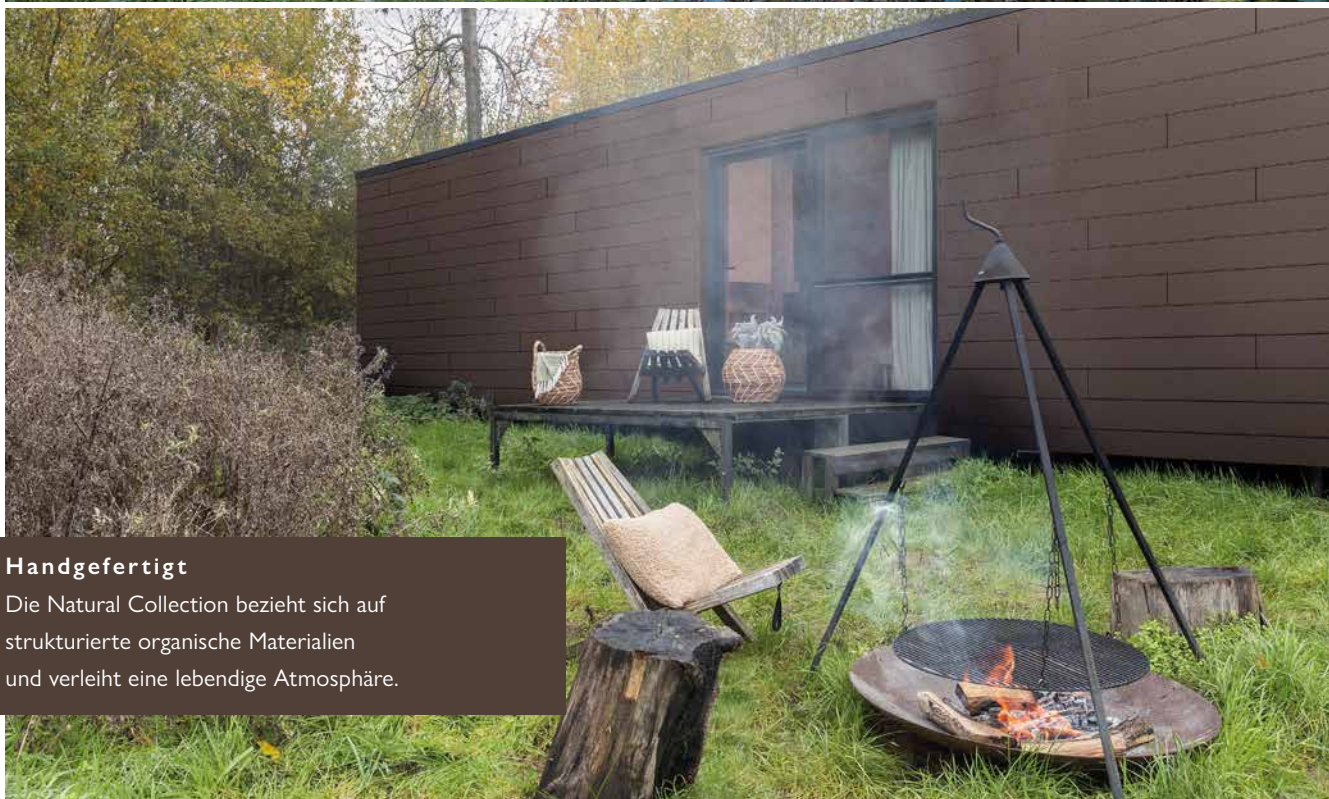

Handgefertigt

Die Natural Collection bezieht sich auf strukturierte organische Materialien und verleiht eine lebendige Atmosphäre.