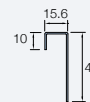

Enkel ändkant

Kantprofilerna används med fördel där dina Cedralpaneler möter ett annat material på din fasad, till exempel tegel, puts. Profilen är också lämplig för andra lösningar.