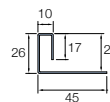

Profiler (storlekar i mm)

Cedral Lap

Cedral Click

Dubbel ändkant

Kantprofilerna används med fördel där dina Cedralpaneler möter ett annat material på din fasad, till exempel tegel, puts, betong etc. Profilen är också lämplig för andra lösningar.