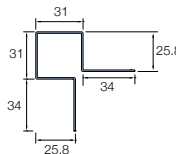

För att ladda ner en kopia av Cedral monteringsanvisning, besök hemsidan under dokument

Profiler (storlekar i mm)

Cedral Lap

Cedral Click

Utvändig hörnprofil (symmetrisk)

Denna universella avslutningsprofil används för att avsluta och skydda utvändiga hörn.