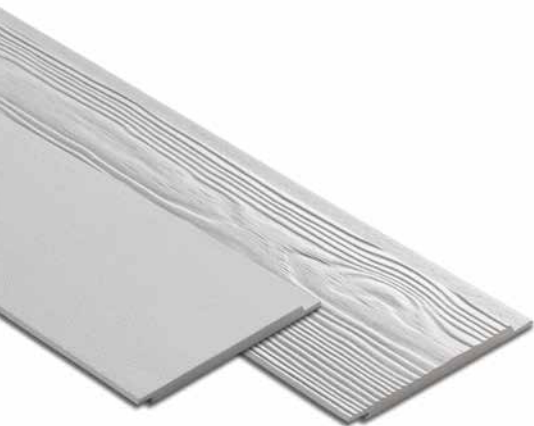

HITTA DEN PERFEKTA FÄRGEN FÖR DIN FASAD

Din fasad speglar din unika stil och personlighet. Att välja rätt färg kan förstärka hemmets attraktion och skapa ett varaktigt intryck.

Med Cedral kan du tryggt välja de perfekta färgerna som kommer att förstärka hemmets unika uttryck. Oavsett om du väljer mörka eller ljusa, kalla eller varma, neutrala eller livfulla nyanser, kommer Cedral att säkerställa att din fasad blir en stark visuell upplevelse som du kan vara stolt över. Låt Cedral hjälpa dig att skapa en märkbar förvandling som kommer att lämna ett varaktigt intryck på alla som ser det. Din drömfasad väntar och Cedral är här för att göra den till verklighet.

ÅTERSPEGLAR DIN PERSONLIGHET

Ditt hem bör vara en förlängning av din individualitet. Överväg följande frågor för att förstå din personlighet och hitta en färg som återspeglar dig:

Är du utåtriktad och energisk? Då kommer djärva och livfulla färger som de i **Expressive Collection** att passa dig perfekt.

Föredrar du lugn, elegans och frid? Överväg de ljusa och mjuka tonerna i **Classic Collection**.

Vill du framhäva linjerna och moderniteten i ditt hem? Då kommer du att hitta den perfekta färgen i **Design Collection**.

Vill du förena ditt hem med dess naturliga omgivningar? Du kommer att hitta din perfekta matchning i **Natural Collection**.