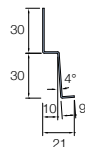

Startprofil

Dessa profiler används för horisontell montering. Profilernas funktion är att säkra anslutningen och underlätta installationen.