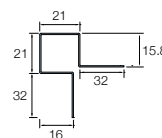

För att ladda ner en kopia av Cedral monteringsanvisning, besök hemsidan under dokument

Profiler (storlekar i mm)

Cedral Lap

Cedral Click

Utvändig hörnprofil (symmetrisk)

Denna universella avslutningsprofil används för att avsluta och skydda utvändiga hörn.