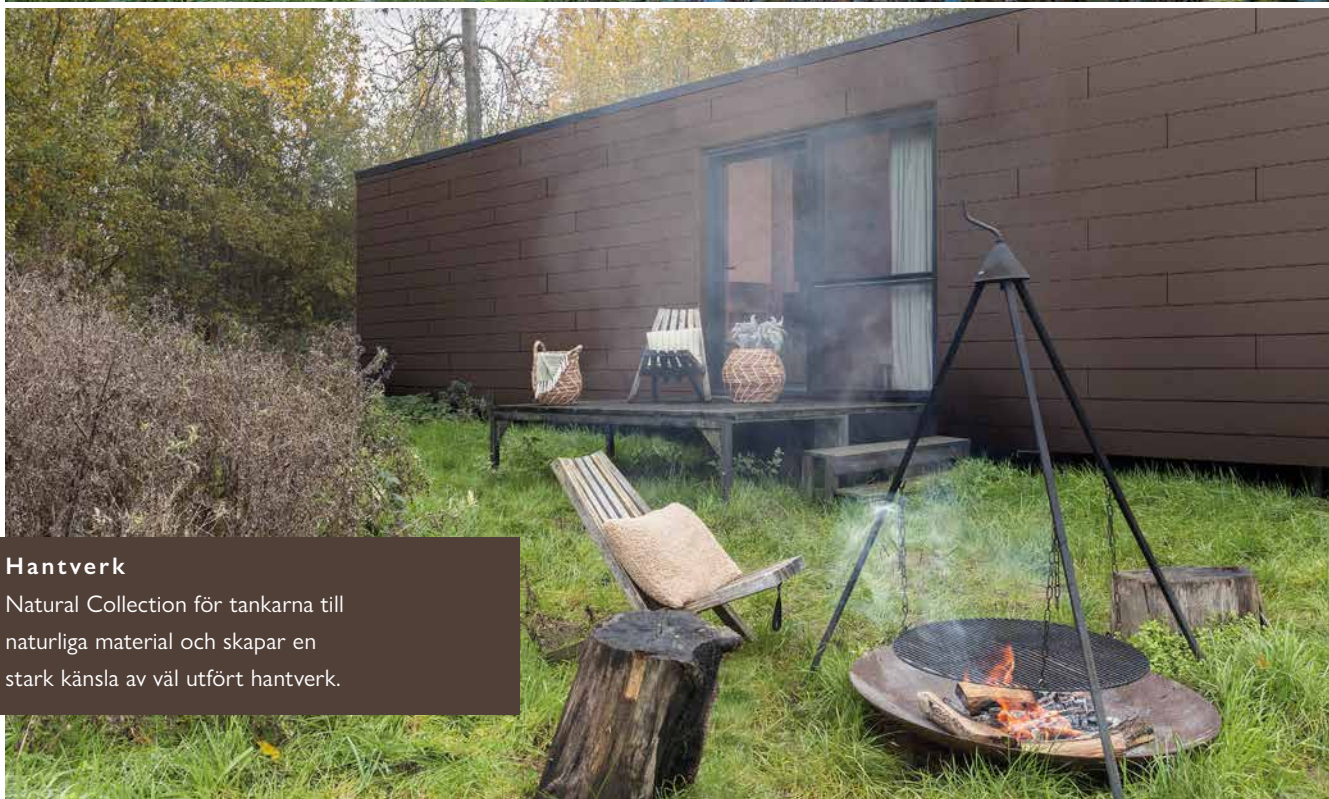

Läs mer

Cedral Click Wood
C21 **Valnötsbrun**
horisontellt

COLOURFUL

WARM

DARK

Hantverk

Natural Collection för tankarna till naturliga material och skapar en stark känsla av väl utfört hantverk.

Cedral Lap Wood
C71 Sandgul
horisontellt