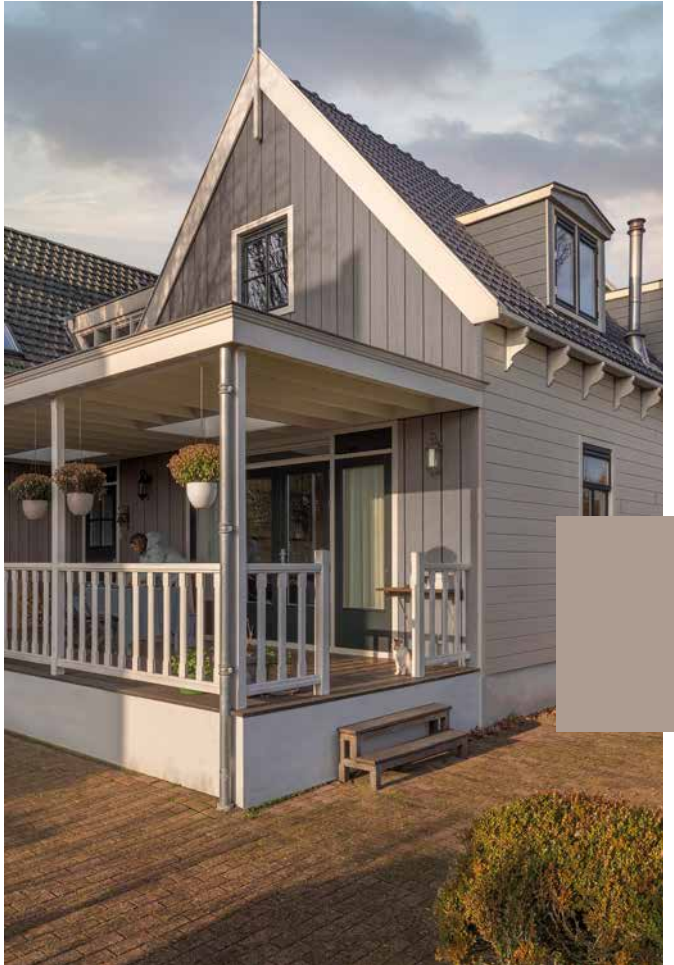

Cedral Lap Wood
C76 Tegrön
horisontellt

Tidlös

Färgpaletten får hemmet att framstå som tidlöst och stilfullt - ett hem som kommer att beundras under många år framöver.

Stengrå ger en karaktärsfull look. En varm och klassisk färg som välkomnar dig. Den passar särskilt bra ihop med mörka dörrar och fönsterramar. På grund av sin praktiska karaktär är färgen lättare att underhålla eftersom den inte är lika mottaglig för smuts.