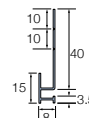

Startprofil

Dessa profiler används för horisontell montering. Profilernas funktion är att säkra anslutningen och underlätta installationen.