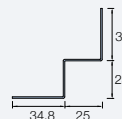

Invändig hörnprofil

Denna invändiga hörnprofil säkerställer en tät och snygg finish på din fasad.