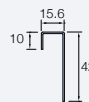

Enkel ändkant

Kantprofilerna används med fördel där dina Cedralpaneler möter ett annat material på din fasad, till exempel tegel, puts. Profilen är också lämplig för andra lösningar.