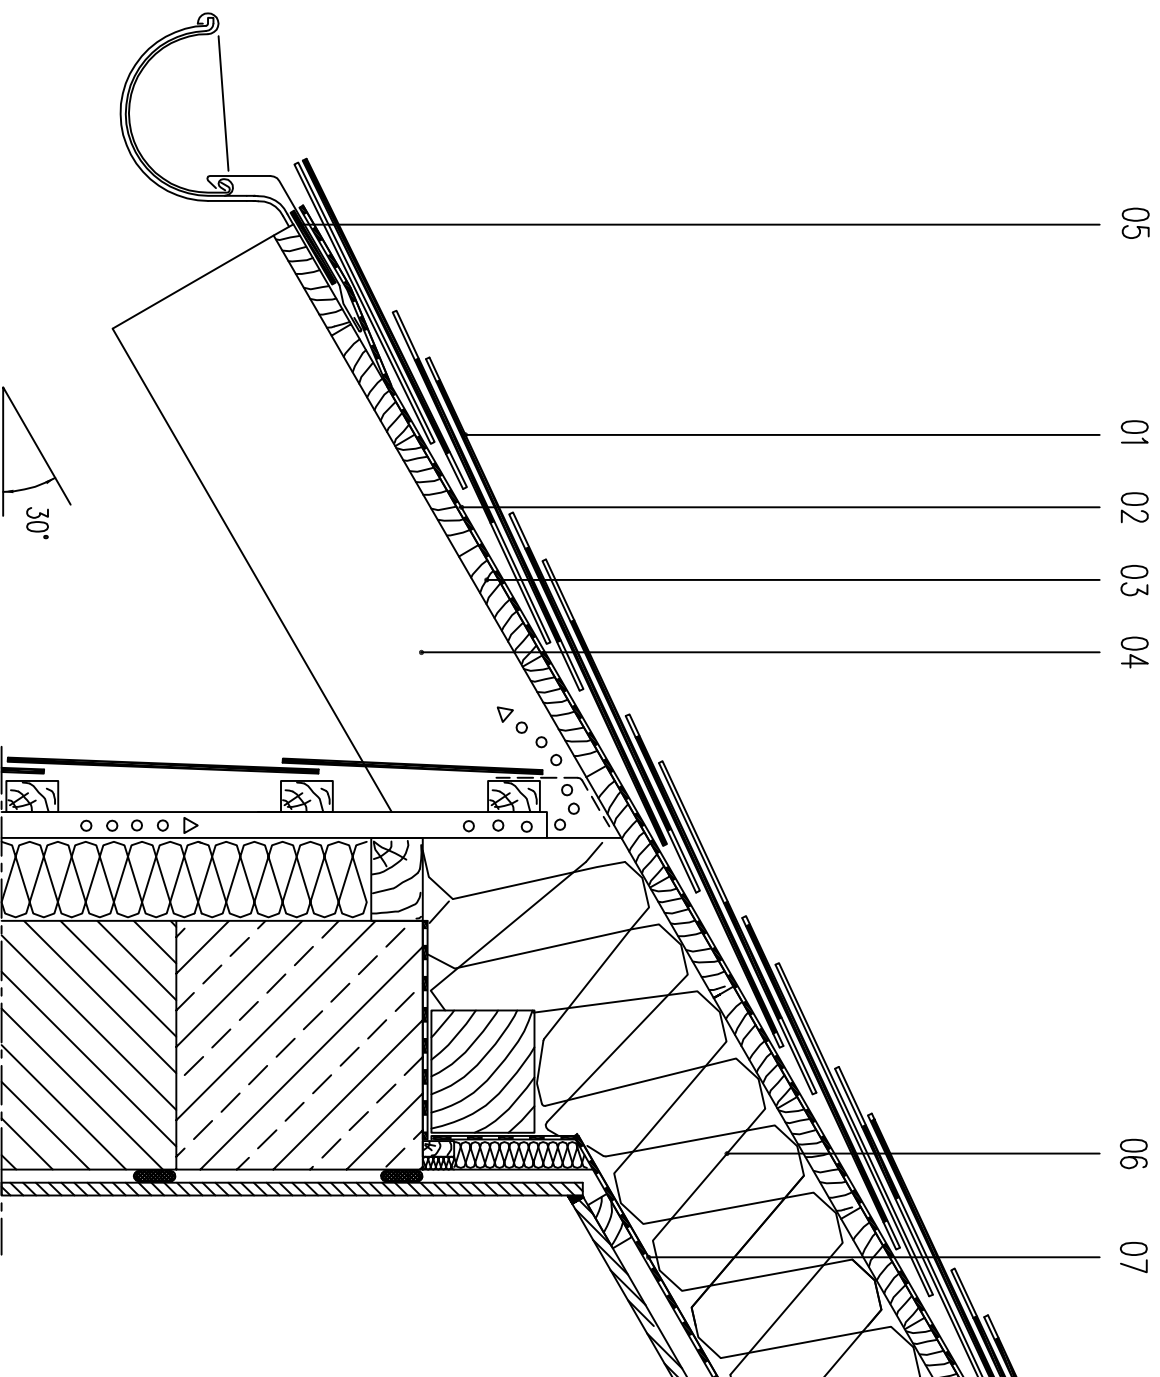

WYKOŃCZENIE OKAPU - KRYCIE NIEMIECKIE TRAUFE MIT DEUTSCHER DECKUNG EAVE 'GERMAN LAP'

- 01 PŁYTKI DACHOWE WŁÓKNO-CEMENTOWE, KRYCIE NIEMIECKIE
- 02 MEMBRANA DACHOWA EURONIT
- 03 DESKOWANIE
- 04 KROKIEW
- 05 TAŚMA USZCZELNIAJĄCA
- 06 TERMOIZOLACJA
- 07 PAROIZOLACJA